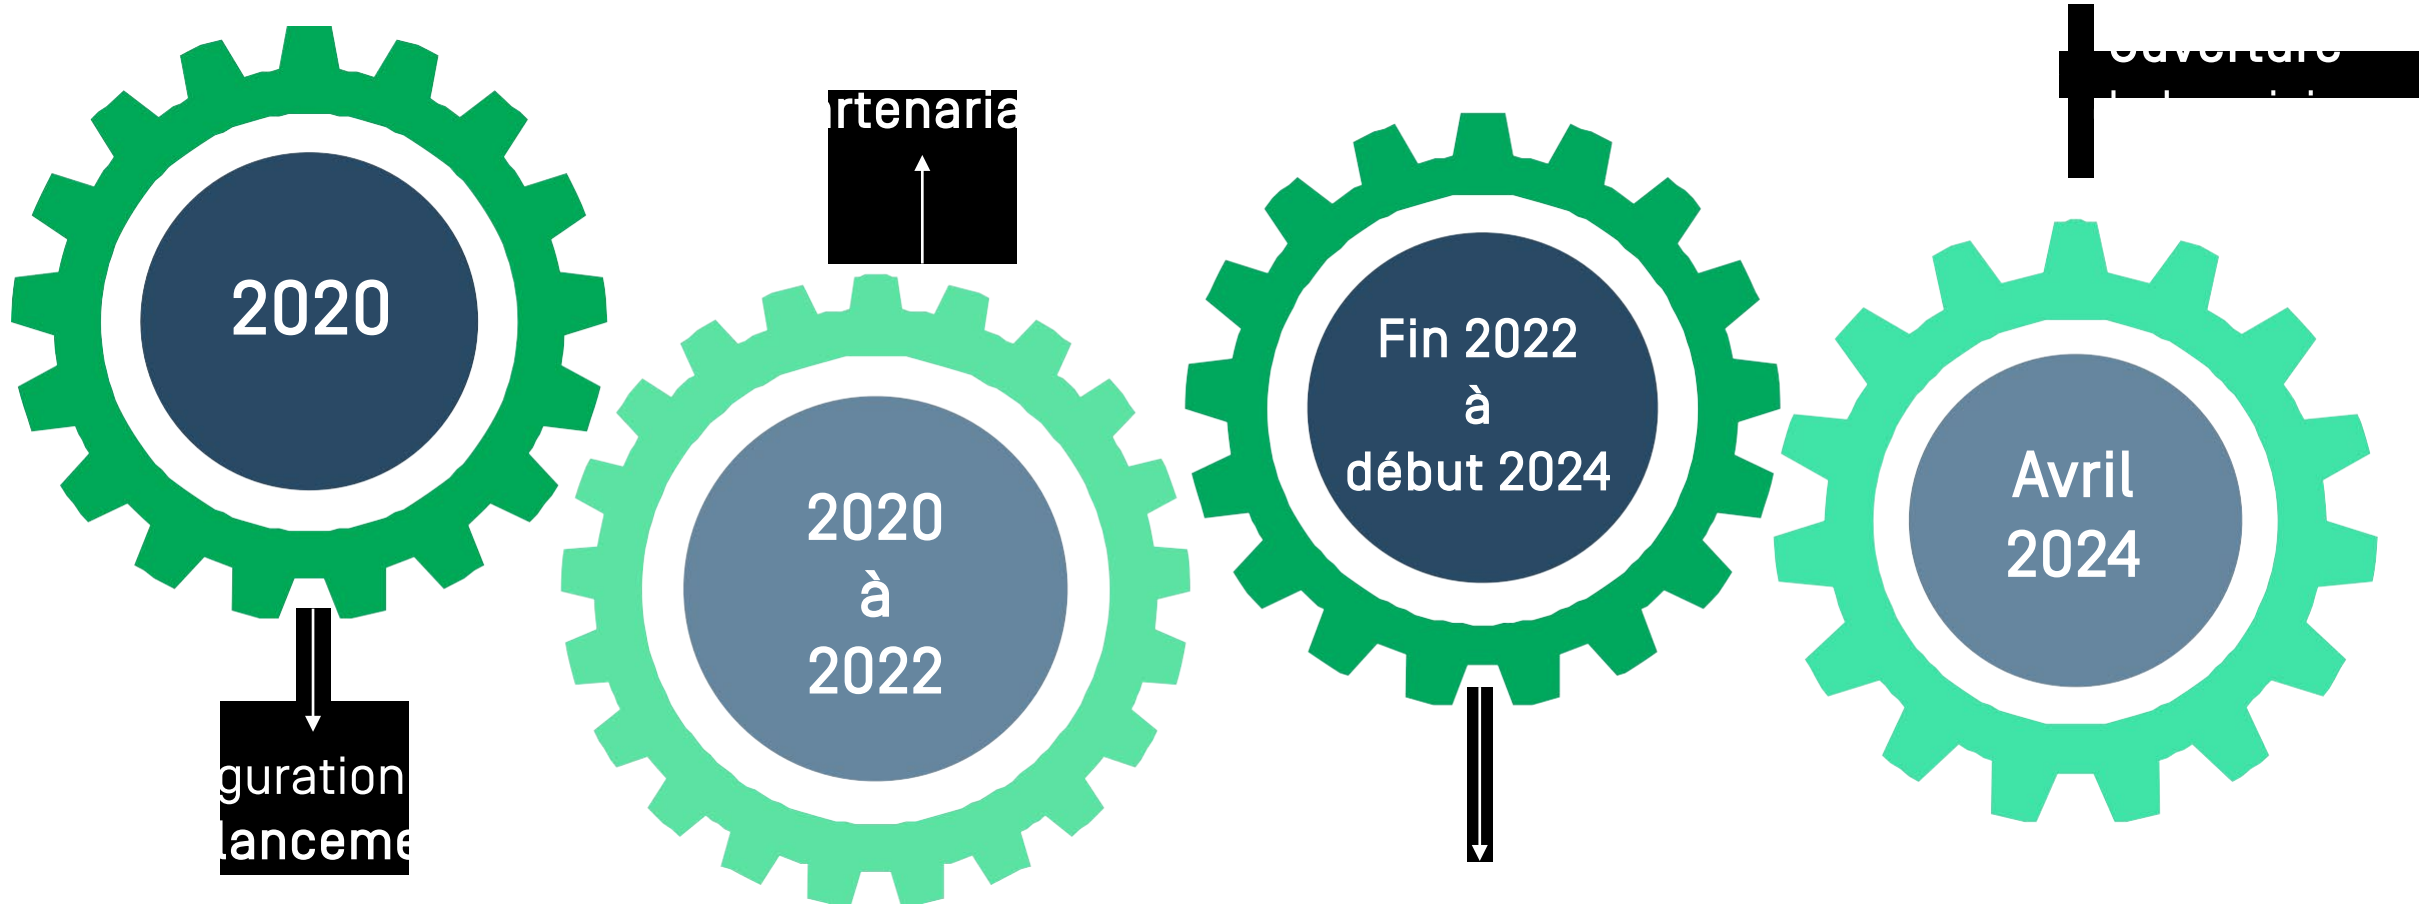

FOCUS PROJET

CIMI
FORUM
IMMOBILIER

TIBI

PHILIPPE TELLER

Directeur

LE LAVOISIER

t(b)

UNE EXPÉRIENCE UNIQUE AU CŒUR DU DÉCHET !