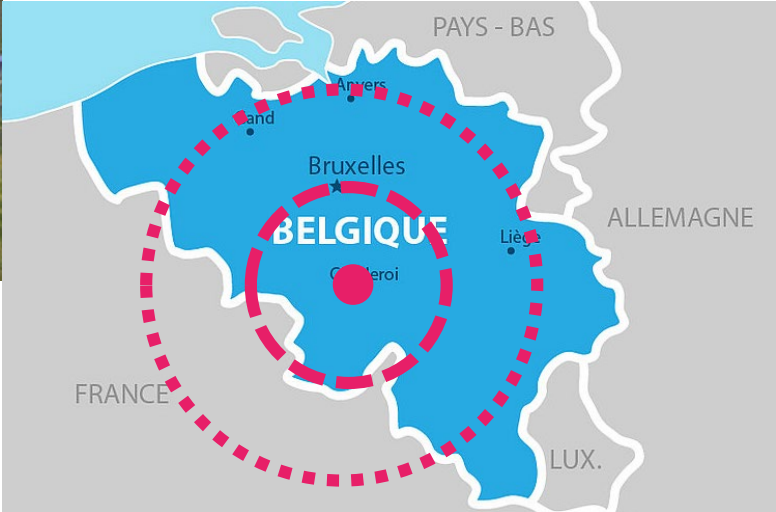

FOCUS PROJET

CIMI
FORUM
IMMOBILIER

TIBI

PHILIPPE TELLER

Directeur

LE LAVOISIER

t(b)

UNE EXPÉRIENCE UNIQUE AU CŒUR DU DÉCHET !